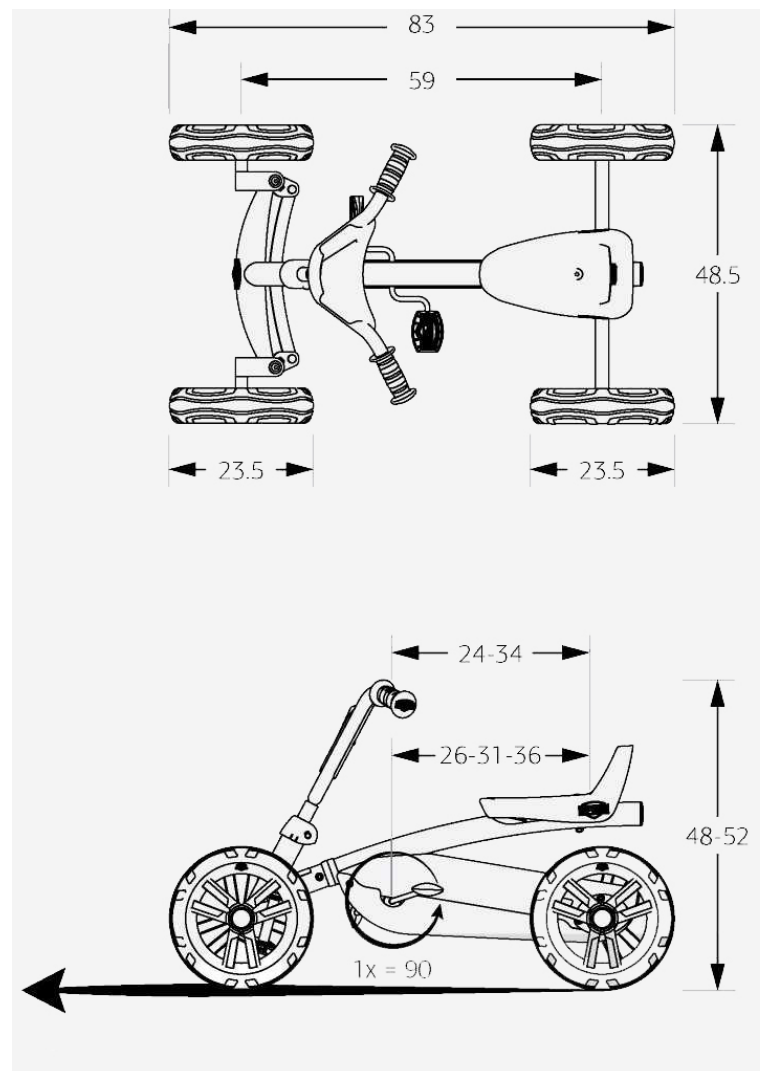

bergtoys.info

BERG BUZZY ХАРАКТЕРИСТИКИ

Данные характеристики едины для всех моделей Buzzy.
Все размеры указаны в сантиметрах.

Диаметр разворота 300 см.

BERG BUZZY ХАРАКТЕРИСТИКИ

Данные характеристики едины для всех моделей Buzzy.

Общие характеристики		Технические характеристики	
Рекомендуемый возраст	2-5 лет	Переключение передач	Нет
Минимальный рост	80 см	Тип шин	Жесткие
Максимальный рост	120 см	Материал рамы	Сталь
Максимальный вес	30 кг	Вперед/Назад	Да
Контроль взрослых	Обязателен	Система торможения	Педалями
Отметка безопасности	Сертификат	Ручной тормоз	Нет
Время сборки	±30 мин	Привод	Прямой привод
Габариты и упаковка		Подшипники	Да
Длина	83 см	Независимая подвеска	Да
Ширина	49 см	Регулируемое сиденье	Да
Высота	50 см	Регулируемый руль	Да
Упаковка	46x50x25 см	Прицеп	Дополнительная опция
Вес картона	1,50 кг	Гарантия*	
Вес пластика	0,05 кг	Рама	2 года
Жесткий картон	0 кг	Прицеп	1 год
Объем коробки	0,06 м ³	Шины	Не распространяется