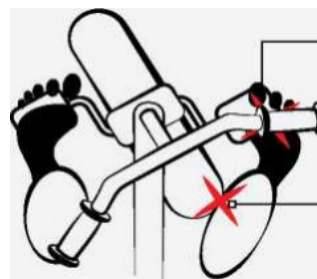

Нога слетает с педали

Колесо бьет по ноге