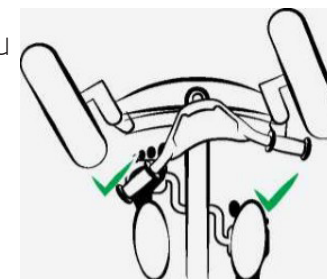

УДОБНЫЕ ПЕДАЛИ

Устойчивость и удобство

Помимо неустойчивости, трехколесный велосипед имеет еще два серьезных недостатка, которые дизайнеры BERG учли при разработке модели Buzzy.

Во-первых, на трехколесном велосипеде педали и руль напрямую соединены с передним колесом. На BERG Buzzy колеса установлены на раме велосипеда. Благодаря данному конструктивному решению возник ряд преимуществ:

- При повороте руля ноги остаются на педалях и не соскальзывают, и поэтому колесо никогда не прикасается к ногам.
- При езде малыш не задевает ногами руль. На трехколесном велосипеде данная ситуация приводит к тому, что нога и / или рука ребенка отрываются от педали и / или руля, что небезопасно.

Во-вторых, на BERG Buzzy энергия не теряется, потому что ребенку не нужно сосредотачиваться на проблемах, описанных выше. Ребенок управляет велосипедом легко и плавно.

ПОВОРОТ РУЛЯ

Нога слетает с педали

Колесо бьет по ноге