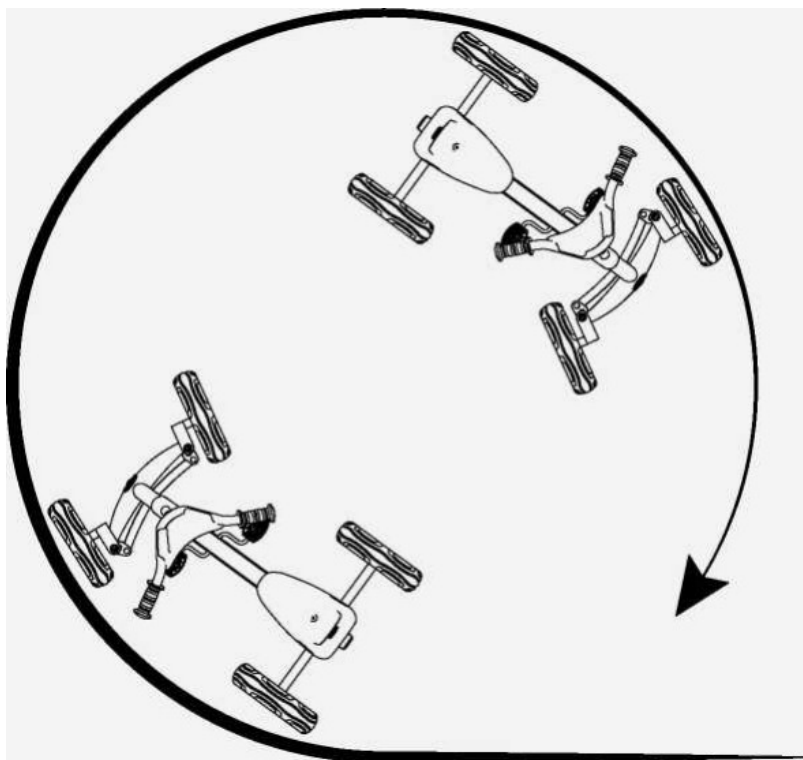

BERG BUZZY ХАРАКТЕРИСТИКИ

Данные характеристики едины для всех моделей Buzzy.
Все размеры указаны в сантиметрах.

Диаметр разворота 300 см.