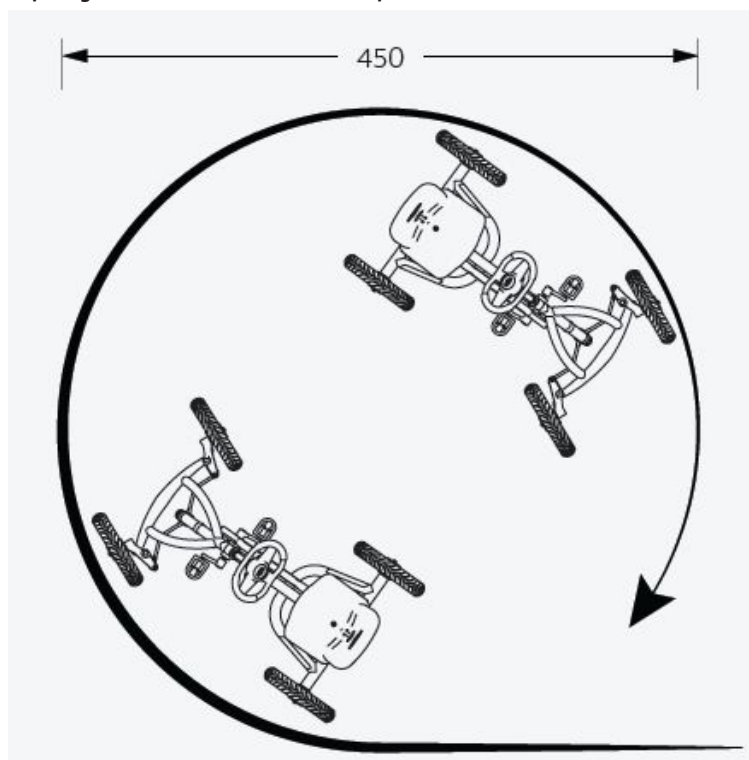

BERG BUDDY ХАРАКТЕРИСТИКИ

Данные характеристики едины для всех моделей Buddy, кроме Чорры (120x65x70 см).

Все размеры указаны в сантиметрах.

Диаметр разворота 450 см.