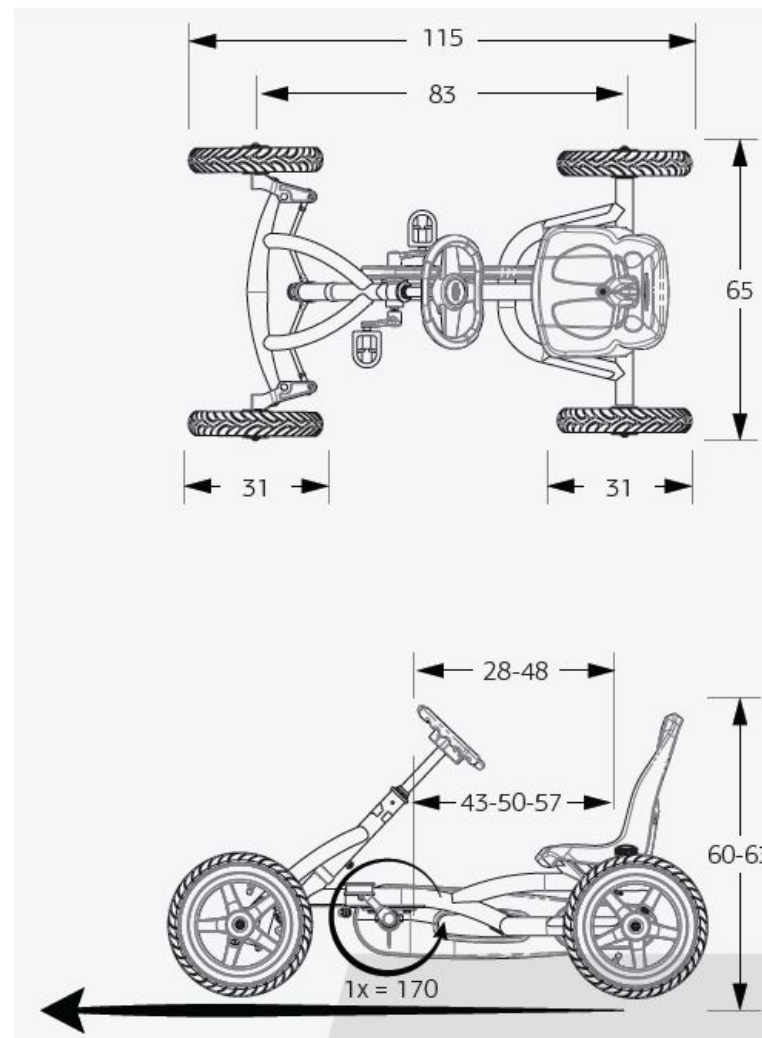

BERG BUDDY ХАРАКТЕРИСТИКИ

Данные характеристики едины для всех моделей Buddy, кроме Чорры (120x65x70 см).

Все размеры указаны в сантиметрах.