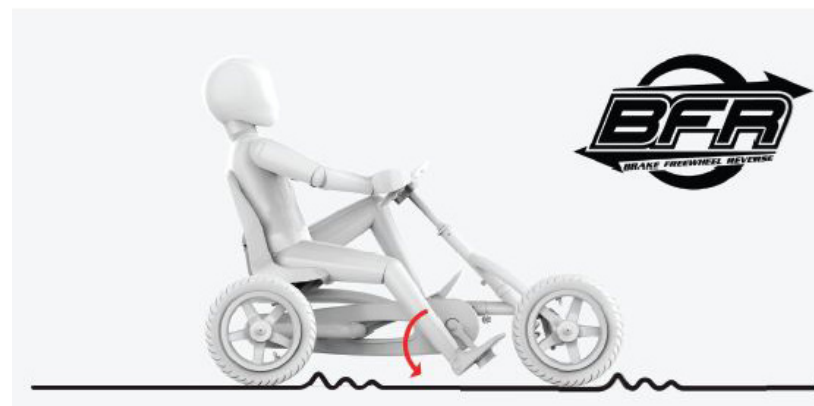

ПРИВОД BFR

Инновационная технология!

Велосипед BERG Buddy оснащен уникальным запатентованным приводом BFR. BFR расшифровывается как: Break, Forward, Reverse – торможение, движение вперед, обратный ход. Привод BFR позволяет вам тормозить, используя педали, и сразу же двигаться вперед после остановки. Все это делает велосипед BERG Buddy очень простым и легким в управлении.

Благодаря приводу BFR поездка на велосипеде будет приятной и безопасной.