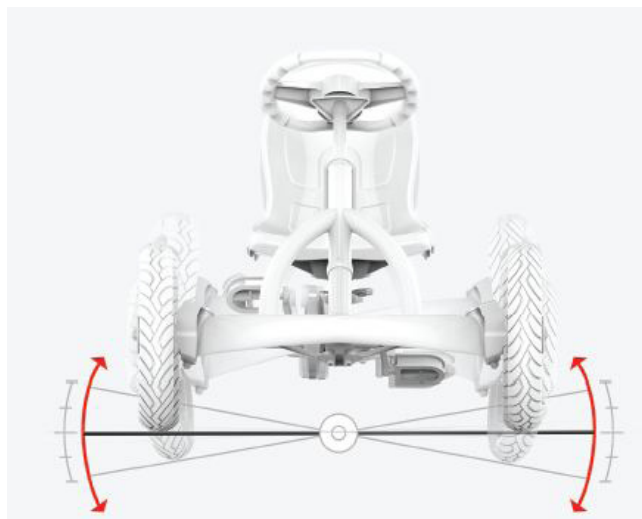

Благодаря приводу BFR поездка на велосипеде будет приятной и безопасной.

У велосипедов BERG Buddy приводным является левое заднее колесо.

УСТОЙЧИВАЯ БАЗА

Независимая подвеска!

Благодаря четырехколесной базе велосоциаль BERG Buddy обладает исключительной устойчивостью и может отлично маневрировать, быстро и безопасно входя в повороты. Велосоциаль оснащен независимой подвеской, которая позволяет передним колесам менять положение независимо друг от друга, что позволяет двигаться по неровной поверхности. Таким образом BERG Buddy удерживает прочное сцепление с дорогой. Мы нашли безопасное решение!