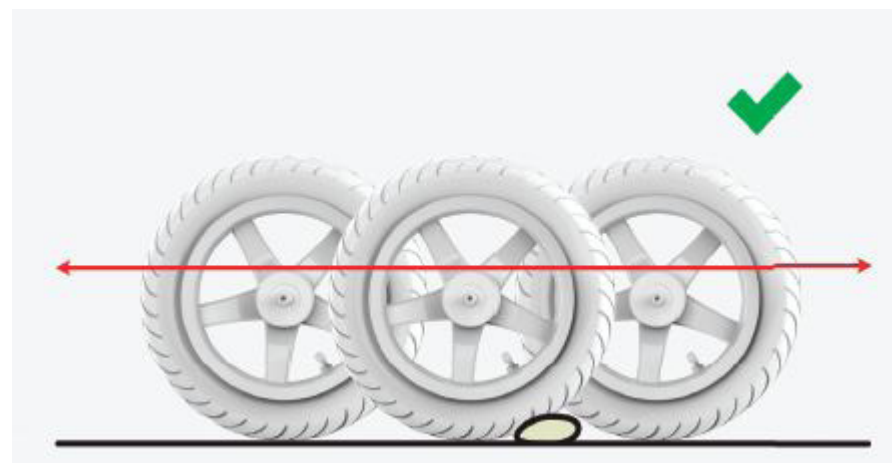

НАДУВНЫЕ ШИНЫ

Колесо укомплектовано камерой!

Велосоциаль BERG Buddy оснащен надувными шинами, которые обладают меньшим сопротивлением во время движения, обеспечивая легкий и плавный ход и позволяя вам двигаться быстрее.

У велосоциалей серии Buddy протектор шин представлен в двух видах - slick и внедорожные.